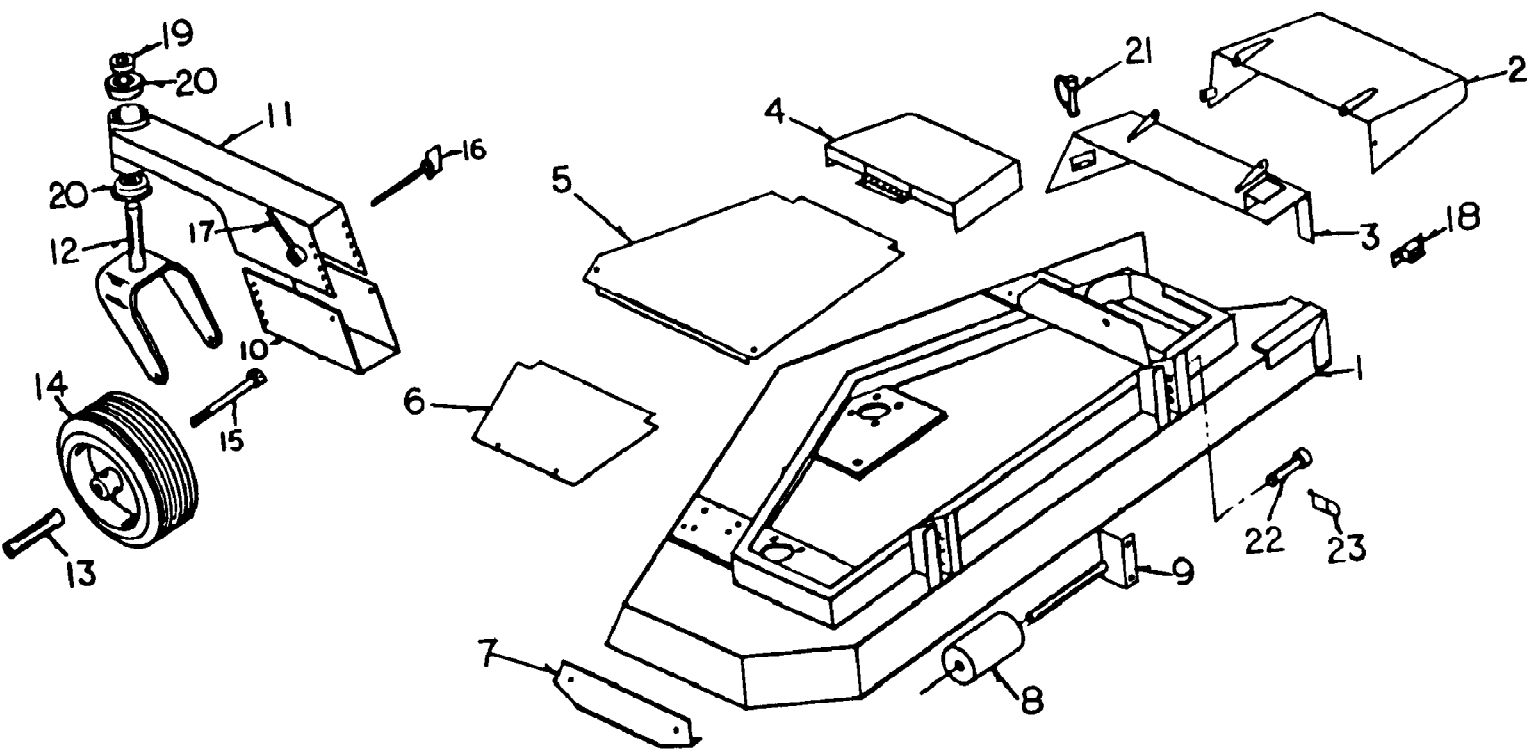

130-002-190 FR-12 (1990)
42" Deck Parts

130-002-190 FR-12 (1990)
42" Deck Parts

Page 4 of 27

Ref #	Part Number	Qty	S/P/F	Description
1	WD-310-0000	1		Deck
2	WD-320-0015	1		Foot Guard
3	WD-320-0016	1		Foot Guard Mount
4	WD-310-0002	1		Pulley Cover
5	WD-310-0003	1		Center Cover
6	WD-300-0001	1		Cover, LH
7	WD-310-0007	1	S	Shoe, LH
8	WD-900-5559	1		Anti-scalp Roller
9	WD-300-0038	1		Shaft & Bracket
10	WD-300-0044	2	S	Gauge Wheel Mount Bracket
11	WD-300-0043	2		Gauge Wheel Mount
12	WD-320-0007	2		Fork
13	WD-320-0008	2		Axle
14	WD-900-4007	2	S	Gauge Wheel Assembly
	WD-900-3510	1	S	Wheel Assembly Bearing
15	WD-900-6036	2		Hex Bolt, 1/4-20 x 4 1/2", GR5 0
16	WD-900-6096	4		Wing Bolt
17	WD-900-6092	4		Handle Nut
18	WD-900-2044	1	S	10 Amp Circuit Breaker
19	WD-900-5510	2		Set Collar, 1"
20	WD-900-3501	4	S	Bearing, 1"
21	WD-900-5615	1		Fas-tatch Pin
22	WD-900-5519	2		Deck Pin
23	WD-900-5520	2		Hair Pin Cotter
24	WD-310-0004	1		Deck Mount
25	WD-900-5562	1		Spring

130-002-190 FR-12 (1990)
52" Deck Parts

130-002-190 FR-12 (1990)
52" Deck Parts

Page 8 of 27

Ref #	Part Number	Qty	S/P/F	Description
1	WD-320-0000	1		Deck, 52"
2	WD-320-0015	1		Foot Guard
3	WD-320-0016	1		Foot Guard Mount
4	WD-320-0011	1		Pulley Cover
5	WD-320-0002	1		Center Cover
6	WD-320-0001	1		Cover, LH
7	WD-320-0014	1		Shoe, LH
8	WD-900-5559	1		Anti-scalp Roller
9	WD-300-0038	1		Shaft & Bracket
10	WD-300-0044	2	S	Gauge Wheel Mount Bracket
11	WD-300-0043	2		Gauge Wheel Mount
12	WD-330-0007	2		Fork
13	WD-200-0017	2	S	Axle
14	WD-900-4004	2		Gauge Wheel Assembly
	WD-900-4006	5		Tire, 11 x 4.00
	WD-900-4005	1		Rim, 5"
	WD-900-3505	1	S	Bearing, Wheel Assembly
15	WD-900-6036	1		Hex Bolt, 1/4-20 x 4 1/2", GRS
16	WD-900-6096	2		Wing Bolt 4
17	WD-900-6092	4		Handle Nut
18	WD-900-2044	1	S	10 Amp Circuit Breaker
19	WD-900-5510	2		Set Collar, 1"
20	WD-900-3501	4	S	Bearing, 1"
21	WD-900-5615	1		Fas-tatch Pin
22	WD-900-5519	2		Deck Pin
23	WD-900-5520	2		Hair Pin Cotter