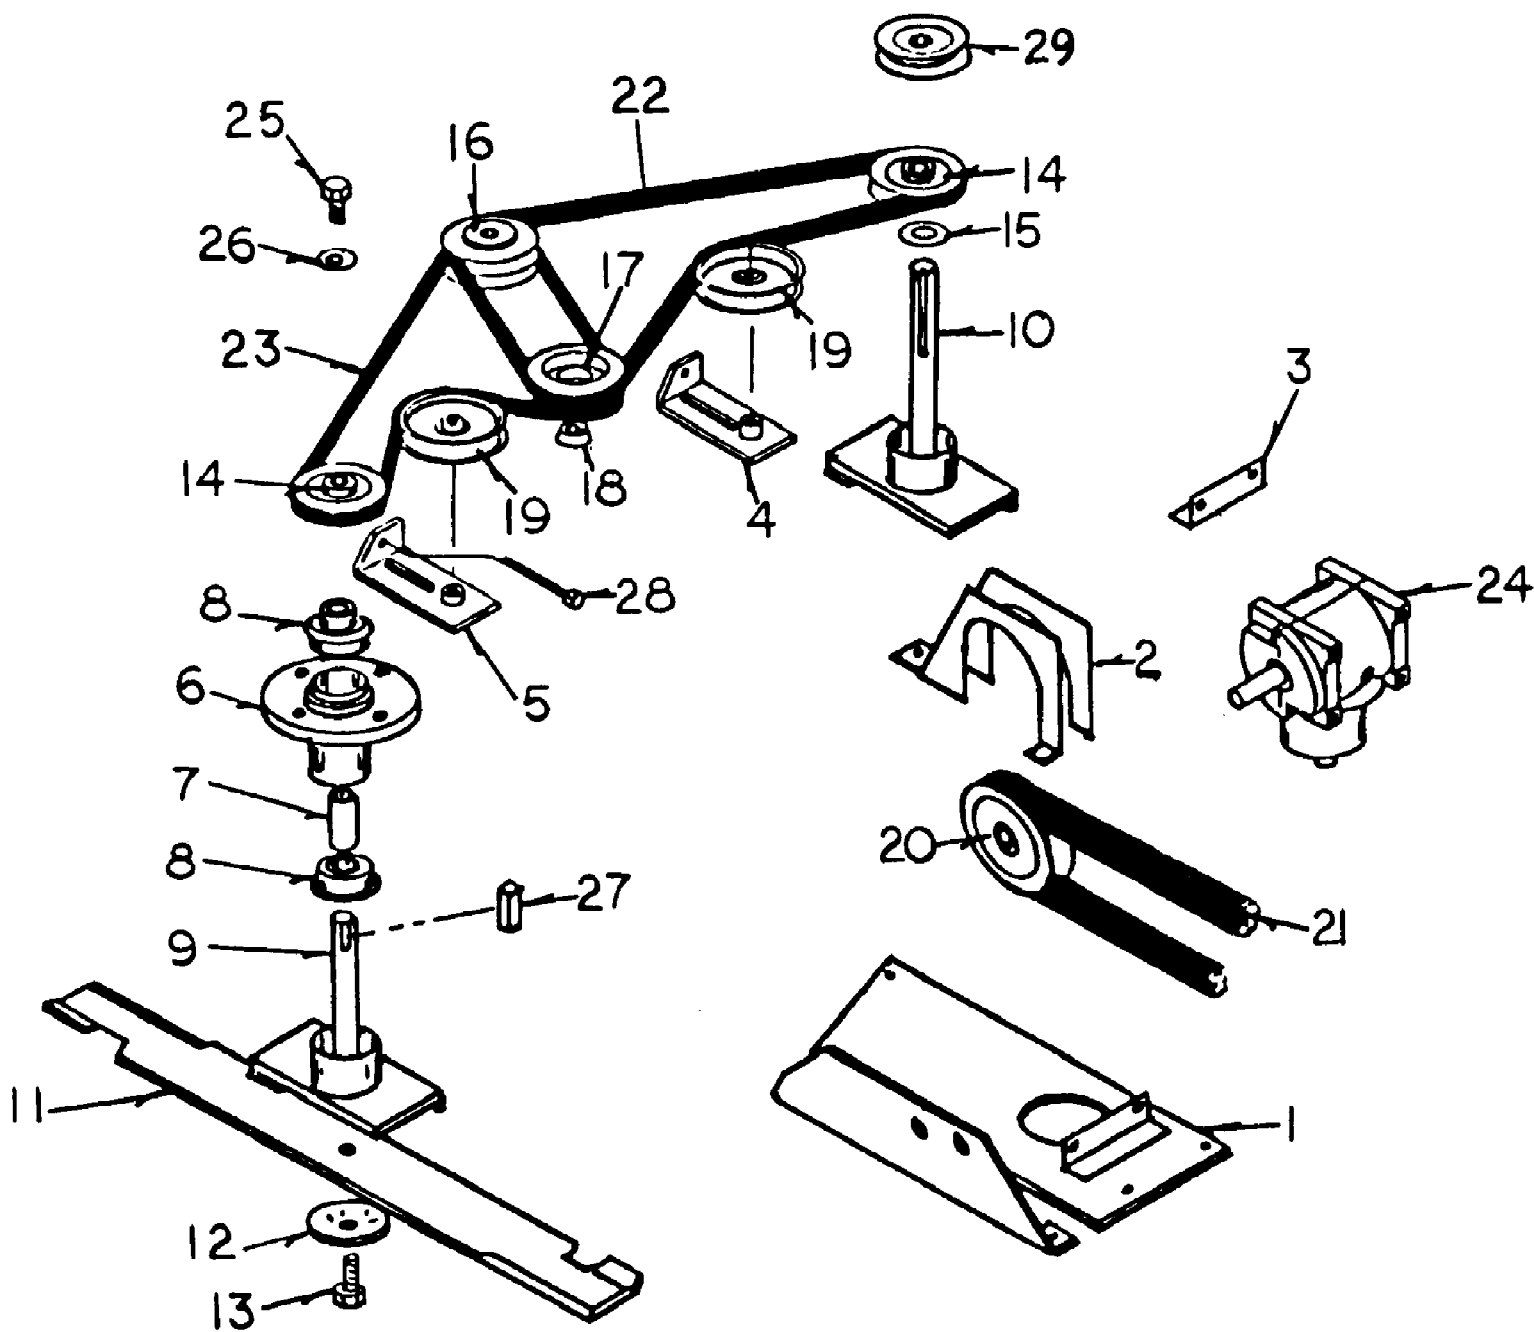

130-002-190 FR-12 (1990)
42" Deck Drive

Page 1 of 27

130-002-190 FR-12 (1990)
42" Deck Drive

Page 2 of 27

Ref #	Part Number	Qty	S/P/F	Description
1	WD-311-0001	1		Cearbox Mount
2	WD-311-0002	1		Belt Guard
3	WD-310-0006	1		Gearbox Moune Angle
4	WD-300-0029	1		Belt Tightener
5	WD-300-0030	1		Belt Tightener
6	WD-300-0025	3	S	Splndle Housing
7	WD-300-0027	3	S	Splndle Spacer
8	WD-900-3506	6	S	Splndle Bearing
9	WD-300-0026	2	S	Splndle Shaft
10	WD-300-0033	1		Splntle Shaft
11	WD-900-5531	3	S	Blade
12	WD-900-5534	3	S	Blade Washer
13	WD-900-6080	3	S	Hex Bolt, 3/8-24 x 1 1/4", GRS
14	WD-900-2507	3	S	Splndle Pulley
15	WD-900-6002	9	S	Spacer Washer
16	WD-900-2516	1	S	Splndle Pulley, Double A 0
17	WD-900-2515	1		Gearbox Pulley, Output
18		1		Hub (Included w/900-2515)
19	WD-900-2518	2	S	Idler Pulley
20	WD-900-2525	1	S	Gearbox Pulley, Input
21	WD-900-3004	1	S	Deck Drive Belt
22	WD-900-3006	1	S	Deck Belt 1
23	WD-900-3007	1	S	Deck Belt
24	WD-900-5535	1	S	Gearbox
25	WD-900-6053	3	S	Hex Bolt, 5/16-24 x 3/4", GR5 0
26	WD-300-0017	3	S	Washer, 5/16", 10 GA 0
27	WD-900-7001	6	S	Key, 3/16" x 1"
28	WD-900-6034	2		Hex Tap Bolt, 1/4-20 x 4"
29	WD-900-2528	1		Spindle Pulley