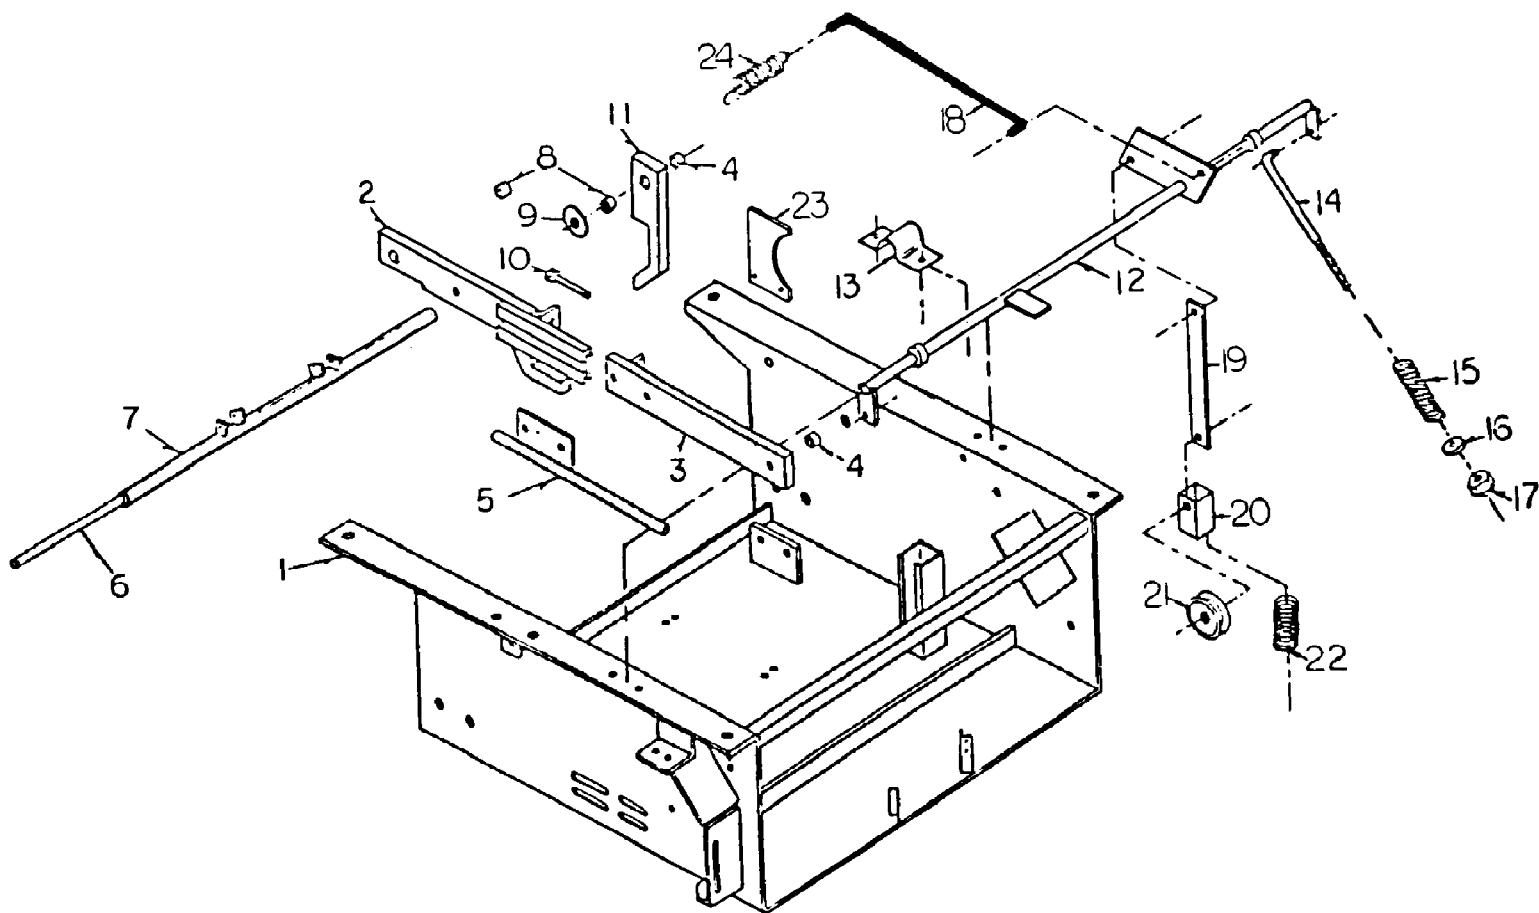

130-002-190 FR-12 (1990)
42" Deck Parts

130-002-190 FR-12 (1990)
42" Deck Parts

Page 4 of 27

Ref #	Part Number	Qty	S/P/F	Description
1	WD-310-0000	1		Deck
2	WD-320-0015	1		Foot Guard
3	WD-320-0016	1		Foot Guard Mount
4	WD-310-0002	1		Pulley Cover
5	WD-310-0003	1		Center Cover
6	WD-300-0001	1		Cover, LH
7	WD-310-0007	1	S	Shoe, LH
8	WD-900-5559	1		Anti-scalp Roller
9	WD-300-0038	1		Shaft & Bracket
10	WD-300-0044	2	S	Gauge Wheel Mount Bracket
11	WD-300-0043	2		Gauge Wheel Mount
12	WD-320-0007	2		Fork
13	WD-320-0008	2		Axle
14	WD-900-4007	2	S	Gauge Wheel Assembly
	WD-900-3510	1	S	Wheel Assembly Bearing
15	WD-900-6036	2		Hex Bolt, 1/4-20 x 4 1/2", GR5 0
16	WD-900-6096	4		Wing Bolt
17	WD-900-6092	4		Handle Nut
18	WD-900-2044	1	S	10 Amp Circuit Breaker
19	WD-900-5510	2		Set Collar, 1"
20	WD-900-3501	4	S	Bearing, 1"
21	WD-900-5615	1		Fas-tatch Pin
22	WD-900-5519	2		Deck Pin
23	WD-900-5520	2		Hair Pin Cotter
24	WD-310-0004	1		Deck Mount
25	WD-900-5562	1		Spring

130-002-190 FR-12 (1990)
52" Deck Parts

130-002-190 FR-12 (1990)
52" Deck Parts

Page 8 of 27

Ref #	Part Number	Qty	S/P/F	Description
1	WD-320-0000	1		Deck, 52"
2	WD-320-0015	1		Foot Guard
3	WD-320-0016	1		Foot Guard Mount
4	WD-320-0011	1		Pulley Cover
5	WD-320-0002	1		Center Cover
6	WD-320-0001	1		Cover, LH
7	WD-320-0014	1		Shoe, LH
8	WD-900-5559	1		Anti-scalp Roller
9	WD-300-0038	1		Shaft & Bracket
10	WD-300-0044	2	S	Gauge Wheel Mount Bracket
11	WD-300-0043	2		Gauge Wheel Mount
12	WD-330-0007	2		Fork
13	WD-200-0017	2	S	Axle
14	WD-900-4004	2		Gauge Wheel Assembly
	WD-900-4006	5		Tire, 11 x 4.00
	WD-900-4005	1		Rim, 5"
	WD-900-3505	1	S	Bearing, Wheel Assembly
15	WD-900-6036	1		Hex Bolt, 1/4-20 x 4 1/2", GRS
16	WD-900-6096	2		Wing Bolt 4
17	WD-900-6092	4		Handle Nut
18	WD-900-2044	1	S	10 Amp Circuit Breaker
19	WD-900-5510	2		Set Collar, 1"
20	WD-900-3501	4	S	Bearing, 1"
21	WD-900-5615	1		Fas-tatch Pin
22	WD-900-5519	2		Deck Pin
23	WD-900-5520	2		Hair Pin Cotter