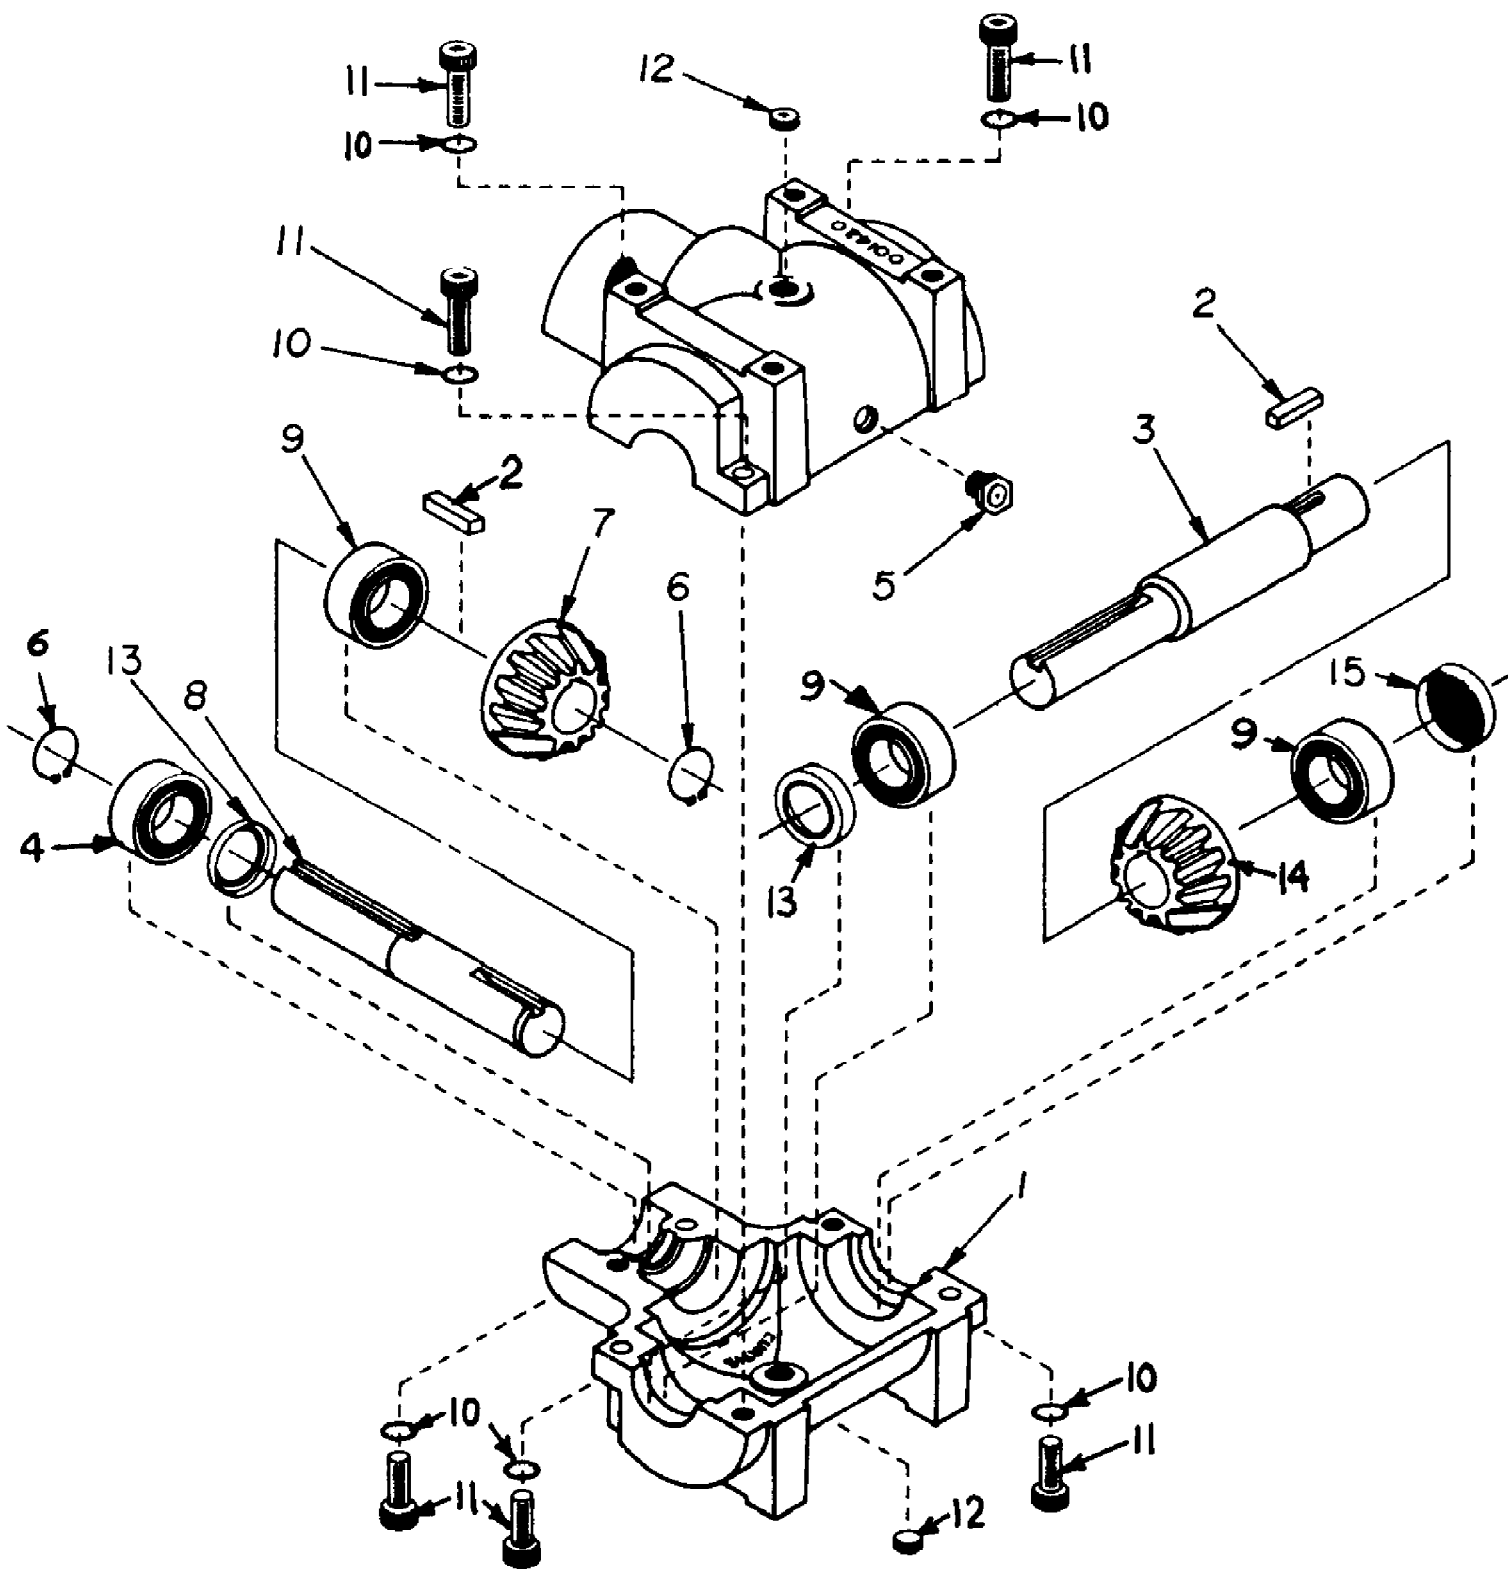

130-002-190 FR-12 (1990)
Curtis Gearbox Parts

Page 16 of 27

Ref #	Part Number	Qty	S/P/F	Description
1	WD-900-7036	1		Housing Half
2	WD-900-7001	1	S	Key, 3/16" x 3/16" x 1"
3	WD-900-7037	1		Shaft
4	WD-900-7008	1	S	Ball Bearing
5	WD-900-7011	1		Sockethead Pipe Plug, 1/4"
12	WD-900-7011	1		Sockethead Pipe Plug, 1/4"
6	WD-900-7005	1		Retaining Ring
7	WD-900-7038	1		Output Shaft Gear
8	WD-900-7007	1	S	Shaft
9	WD-900-7041	1	S	Ball Bearing
10	WD-900-7009	1		Lockwasher
11	WD-900-7010	1		Allenhead Capscrew
13	WD-900-7042	1	S	Seal
14	WD-900-7040	1		Input Shaft Gear
15	WD-900-7043	1	S	Expansion Plug
	WD-900-5535	1	S	Gearbox