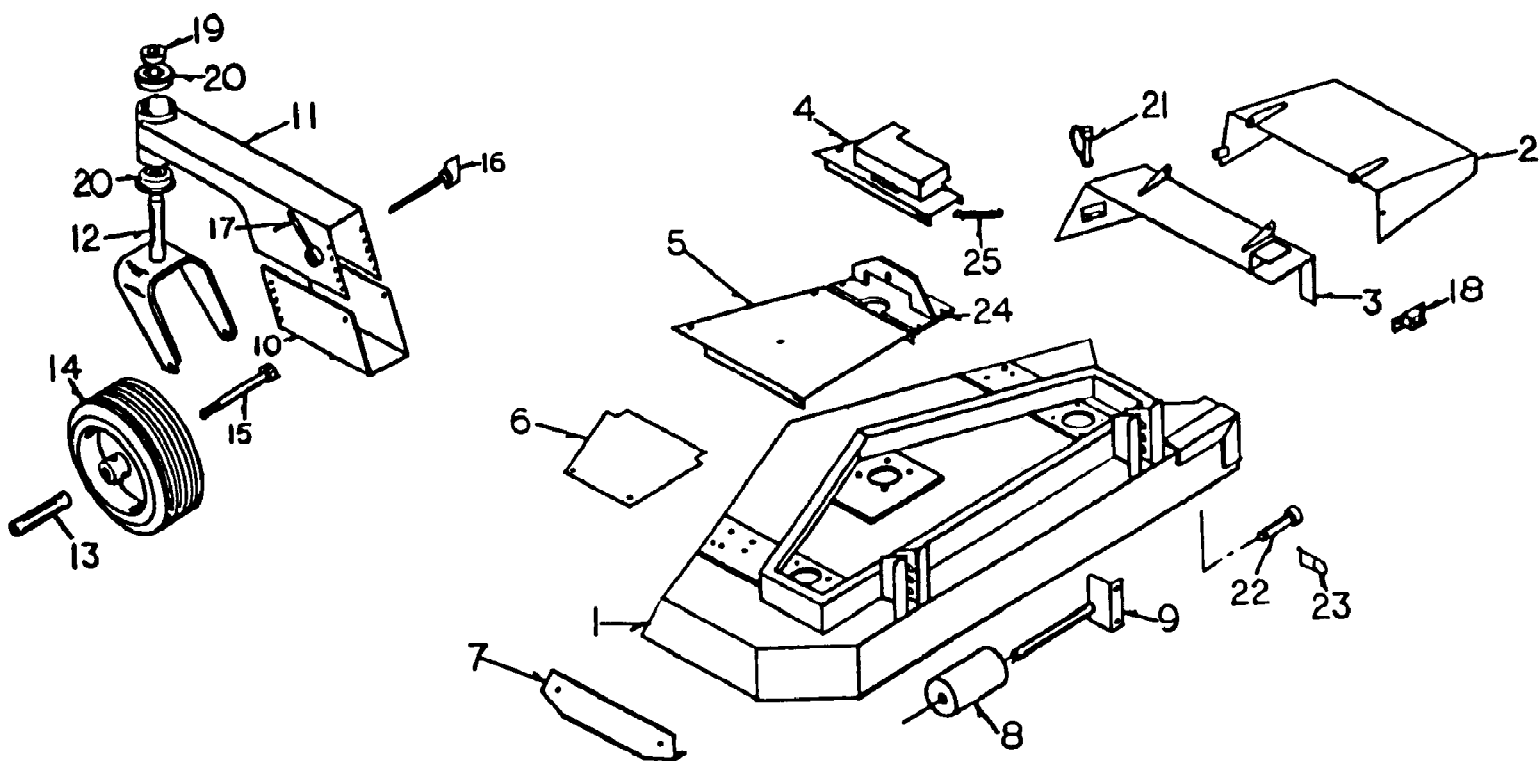

130-002-190 FR-12 (1990)
42" Deck Parts

130-002-190 FR-12 (1990)
42" Deck Parts

Page 4 of 27

Ref #	Part Number	Qty	S/P/F	Description
1	WD-310-0000	1		Deck
2	WD-320-0015	1		Foot Guard
3	WD-320-0016	1		Foot Guard Mount
4	WD-310-0002	1		Pulley Cover
5	WD-310-0003	1		Center Cover
6	WD-300-0001	1		Cover, LH
7	WD-310-0007	1	S	Shoe, LH
8	WD-900-5559	1		Anti-scalp Roller
9	WD-300-0038	1		Shaft & Bracket
10	WD-300-0044	2	S	Gauge Wheel Mount Bracket
11	WD-300-0043	2		Gauge Wheel Mount
12	WD-320-0007	2		Fork
13	WD-320-0008	2		Axle
14	WD-900-4007	2	S	Gauge Wheel Assembly
	WD-900-3510	1	S	Wheel Assembly Bearing
15	WD-900-6036	2		Hex Bolt, 1/4-20 x 4 1/2", GR5 0
16	WD-900-6096	4		Wing Bolt
17	WD-900-6092	4		Handle Nut
18	WD-900-2044	1	S	10 Amp Circuit Breaker
19	WD-900-5510	2		Set Collar, 1"
20	WD-900-3501	4	S	Bearing, 1"
21	WD-900-5615	1		Fas-tatch Pin
22	WD-900-5519	2		Deck Pin
23	WD-900-5520	2		Hair Pin Cotter
24	WD-310-0004	1		Deck Mount
25	WD-900-5562	1		Spring