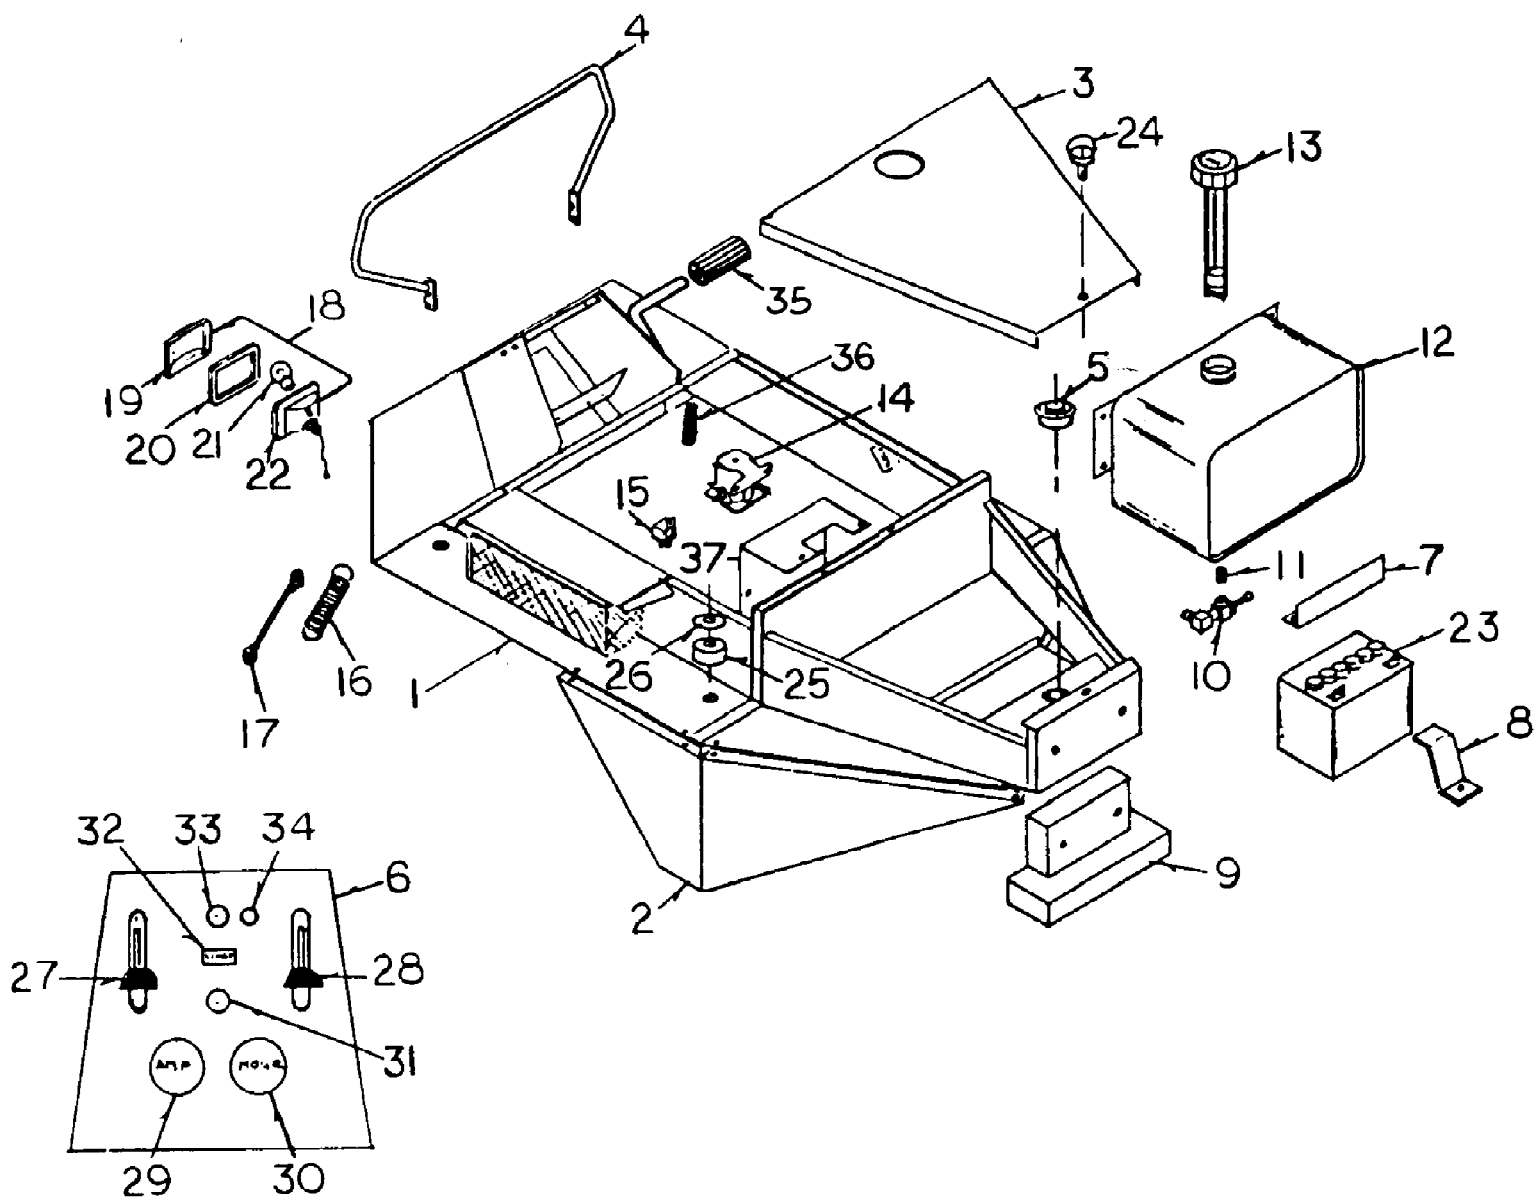

130-002-190 FR-12 (1990)
Body Assembly

Page 12 of 27

Ref #	Part Number	Qty	S/P/F	Description
1	WD-201-0000	1		Body
2	WD-201-0016	1		Fender, LH (Shown)
	WD-201-0017	1		Fender, RH
3	WD-201-0009	1		Back Cover
4	WD-200-0007	1		Guard Rail
5	WD-900-3501	2	S	Bearing
6	WD-201-0006	1	S	Dash Board
7	WD-200-0019	1		Hold Down, Battery
8	WD-200-0021	1		Battery Post Protector
9	WD-230-0002	1		Tail Weight (Optional for FR-12)
10	WD-900-5513	1		Shutoff Valve, Fuel
11	WD-900-5706	1		Nipple, 1/8" x Close
12	WD-900-5533	1		Fuel Tank
13	WD-900-5561	1	S	Fuel Tank Cap w/Gauge
14	WD-900-2005	1		Solenoid
15	WD-900-2037	1	S	Relay
16	WD-900-5516	2		Deck Spring
17	WD-900-5518	2	S	Deck Lift Cable
18	WD-900-2014	2		Light Assembly
19	WD-900-2024	1	S	Lens
20	WD-900-2068	1		Gasket
21	WD-900-2025	1	S	Bulb
22	WD-900-2026	1		Lamp
23	WD-900-2060	1		Battery
24	WD-900-5522	1		Dzus Fastener
25	WD-900-5509	8		Rubber Body Mount
26	WD-200-0015	4		Body Mount Washer
27	WD-900-5508	1		Choke Cable
28	WD-900-5605	1	S	Throttle Cable
29	WD-900-2002	1		Amp Meter
30	WD-900-2023	1	S	Hour Meter
31	WD-900-2003	1	S	Ignition Switch
32	WD-900-2027	1	S	Light Switch
33	WD-900-2028	1	S	Clutch Switch
34	WD-900-2041	1		Light
35	WD-900-5563	1	S	Brake Pedal Pad (FR-12)
36	WD-900-5562	1		Spring (FR-12)
37	WD-213-0001	1		Oil Tank Mount (FR-1800)